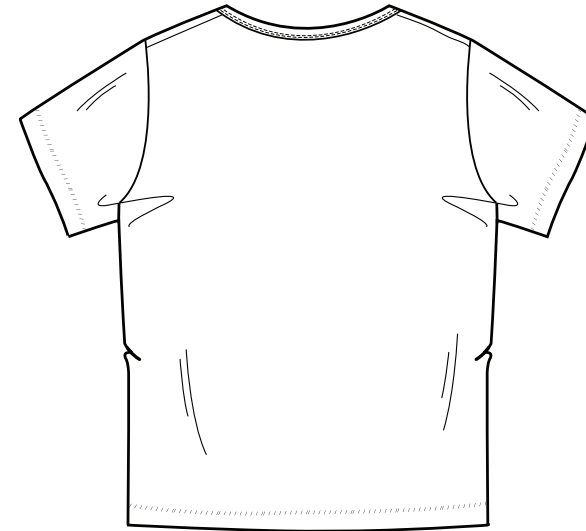

FRONT

BACK

SIZES		S	M	L	XL	XXL
A	Half Chest 2,5cm below armhole	48	51	54	57	60
B	Body Length (from HPS)	69,5	71,5	73,5	75,5	77,5
C	Sleeve length	19,5	20,5	21,5	22,5	23,5